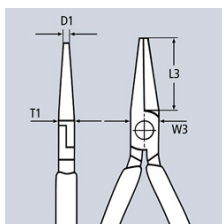

22 01 140 SB

Круглогубцы

- для выгибания проволочных петель
- круглые, короткие губки, тонко отшлифованные
- гладкие наконечники
- специальная инструментальная сталь, ковкая, закалённая в масле

Номер артикула	22 01 140 SB
EAN	4003773010784
Головка	полированная
Ручки	с пластиковыми чехлами
Клещи	фосфатированные, черного цвета
D1 mm	2,5
T1 mm	9,5
W3 mm	16,5
L3 mm	28,0
Длина mm	140
Вес нетто g	122